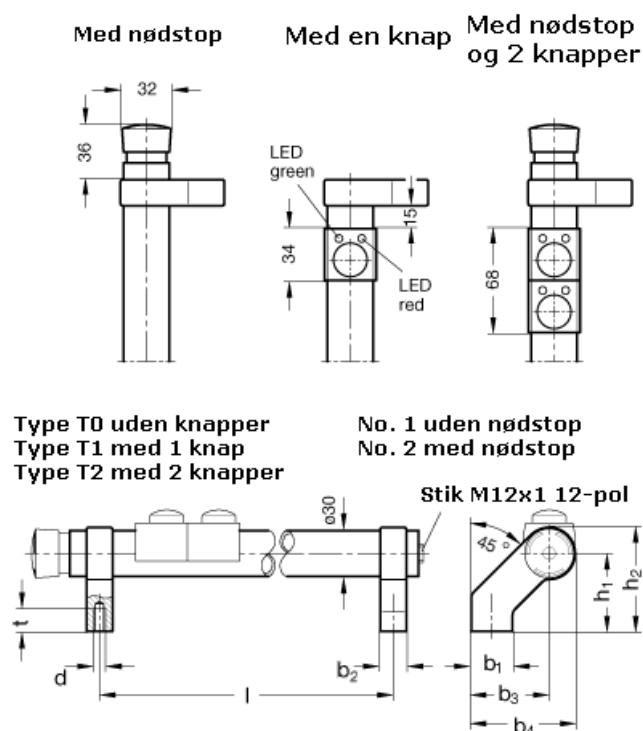

Varenummer: 201024030012
 Beskrivelse: E+G Rørgreb med kontakter
 GN 332-300-SW-T1-2

Mål

b1 = 27	t = 15
b2 = 17	
b3 = 51	
b4 = 68	
d = M 8	
h1 = 51	
h2 = 68	
l = 300	